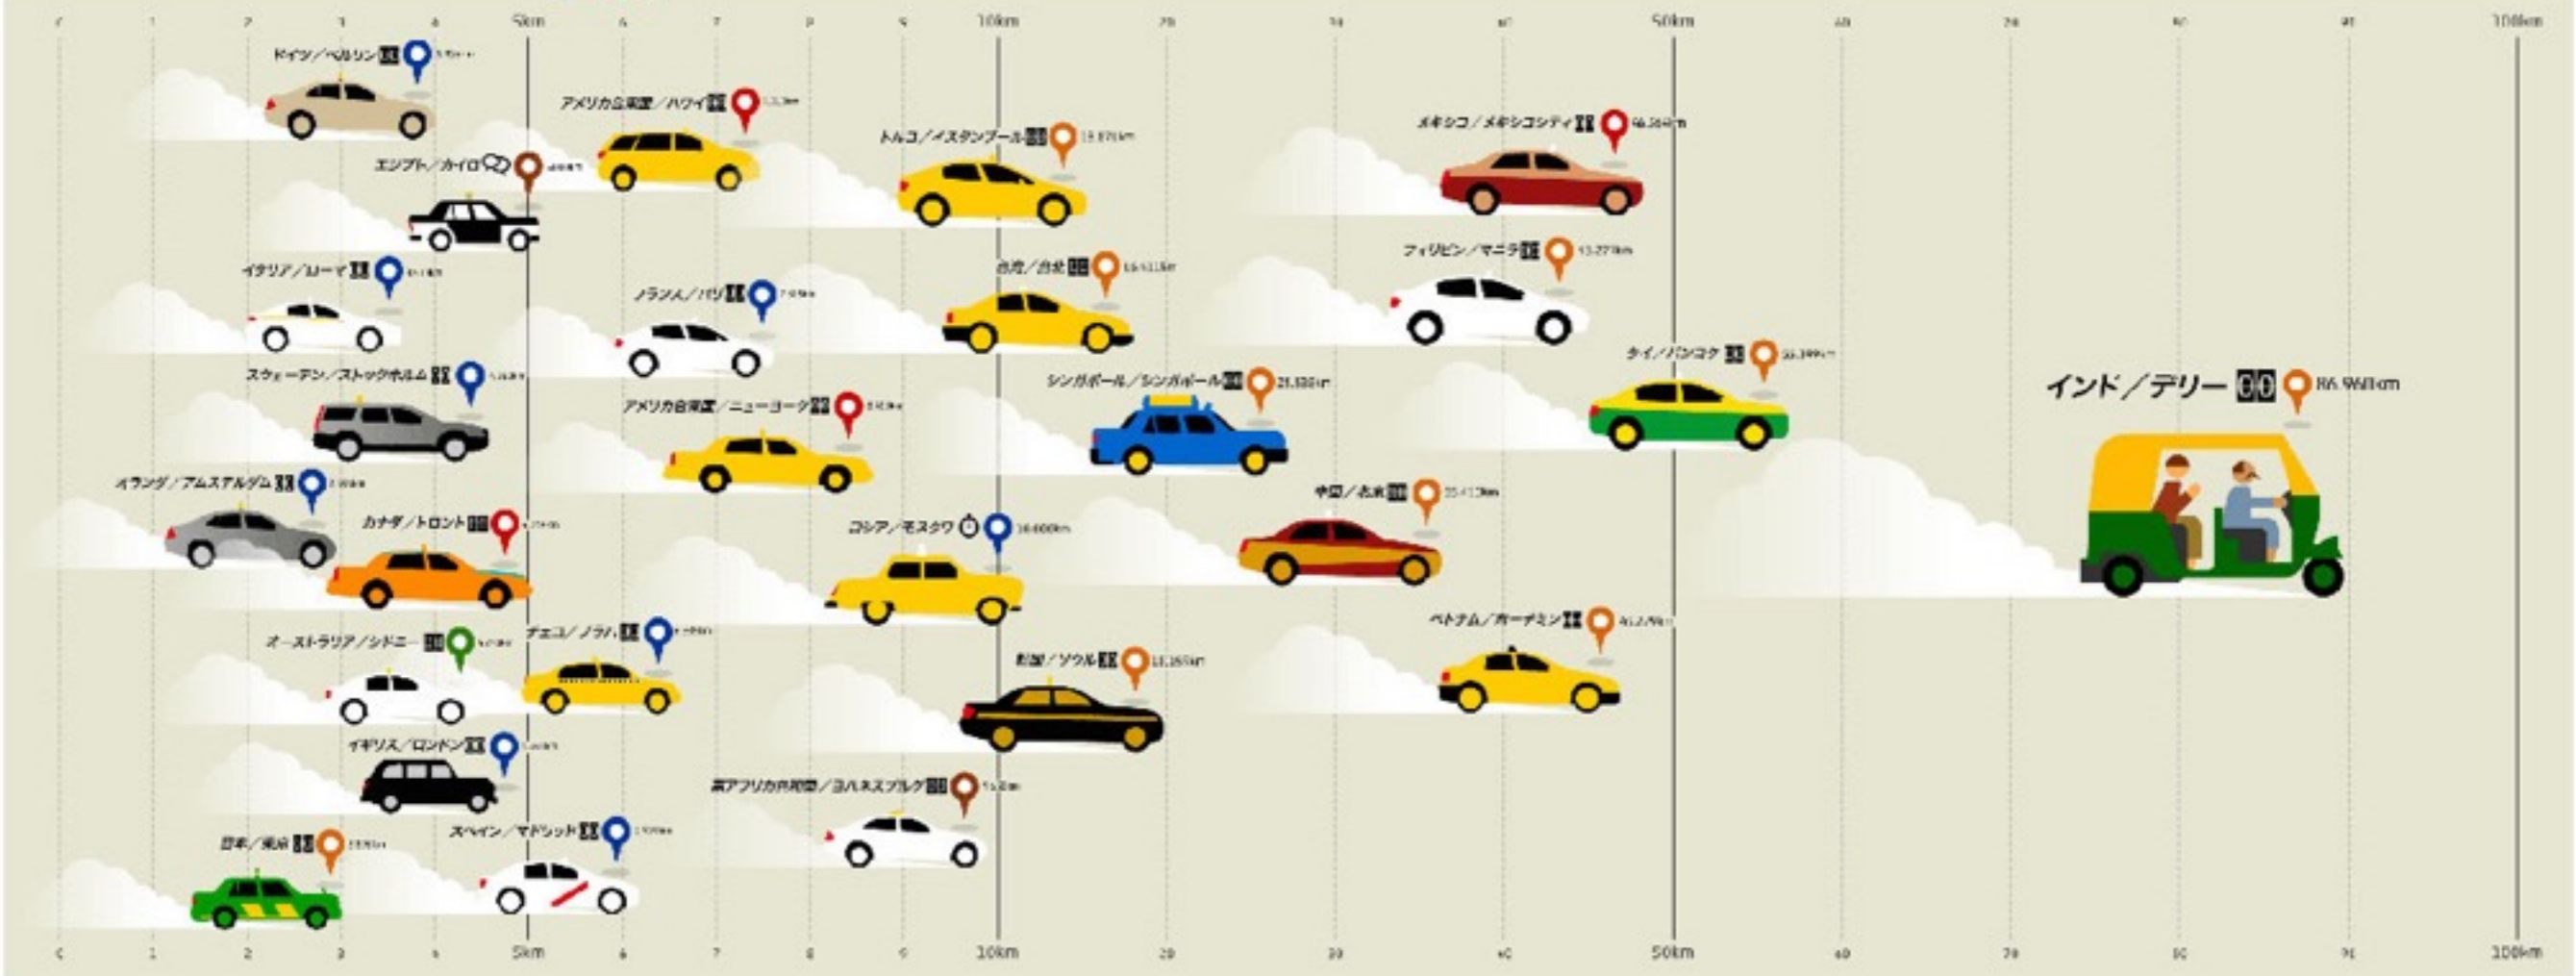

**TOKYO ● 2020**  
CANDIDATE CITY

電話

保存

- ・ 時代

- ・ 文化

- ・ 対象範囲

インフォグラフィックス  
Infographics

# 1000円でどこまで行ける？

## 世界主要都市のタクシー料金