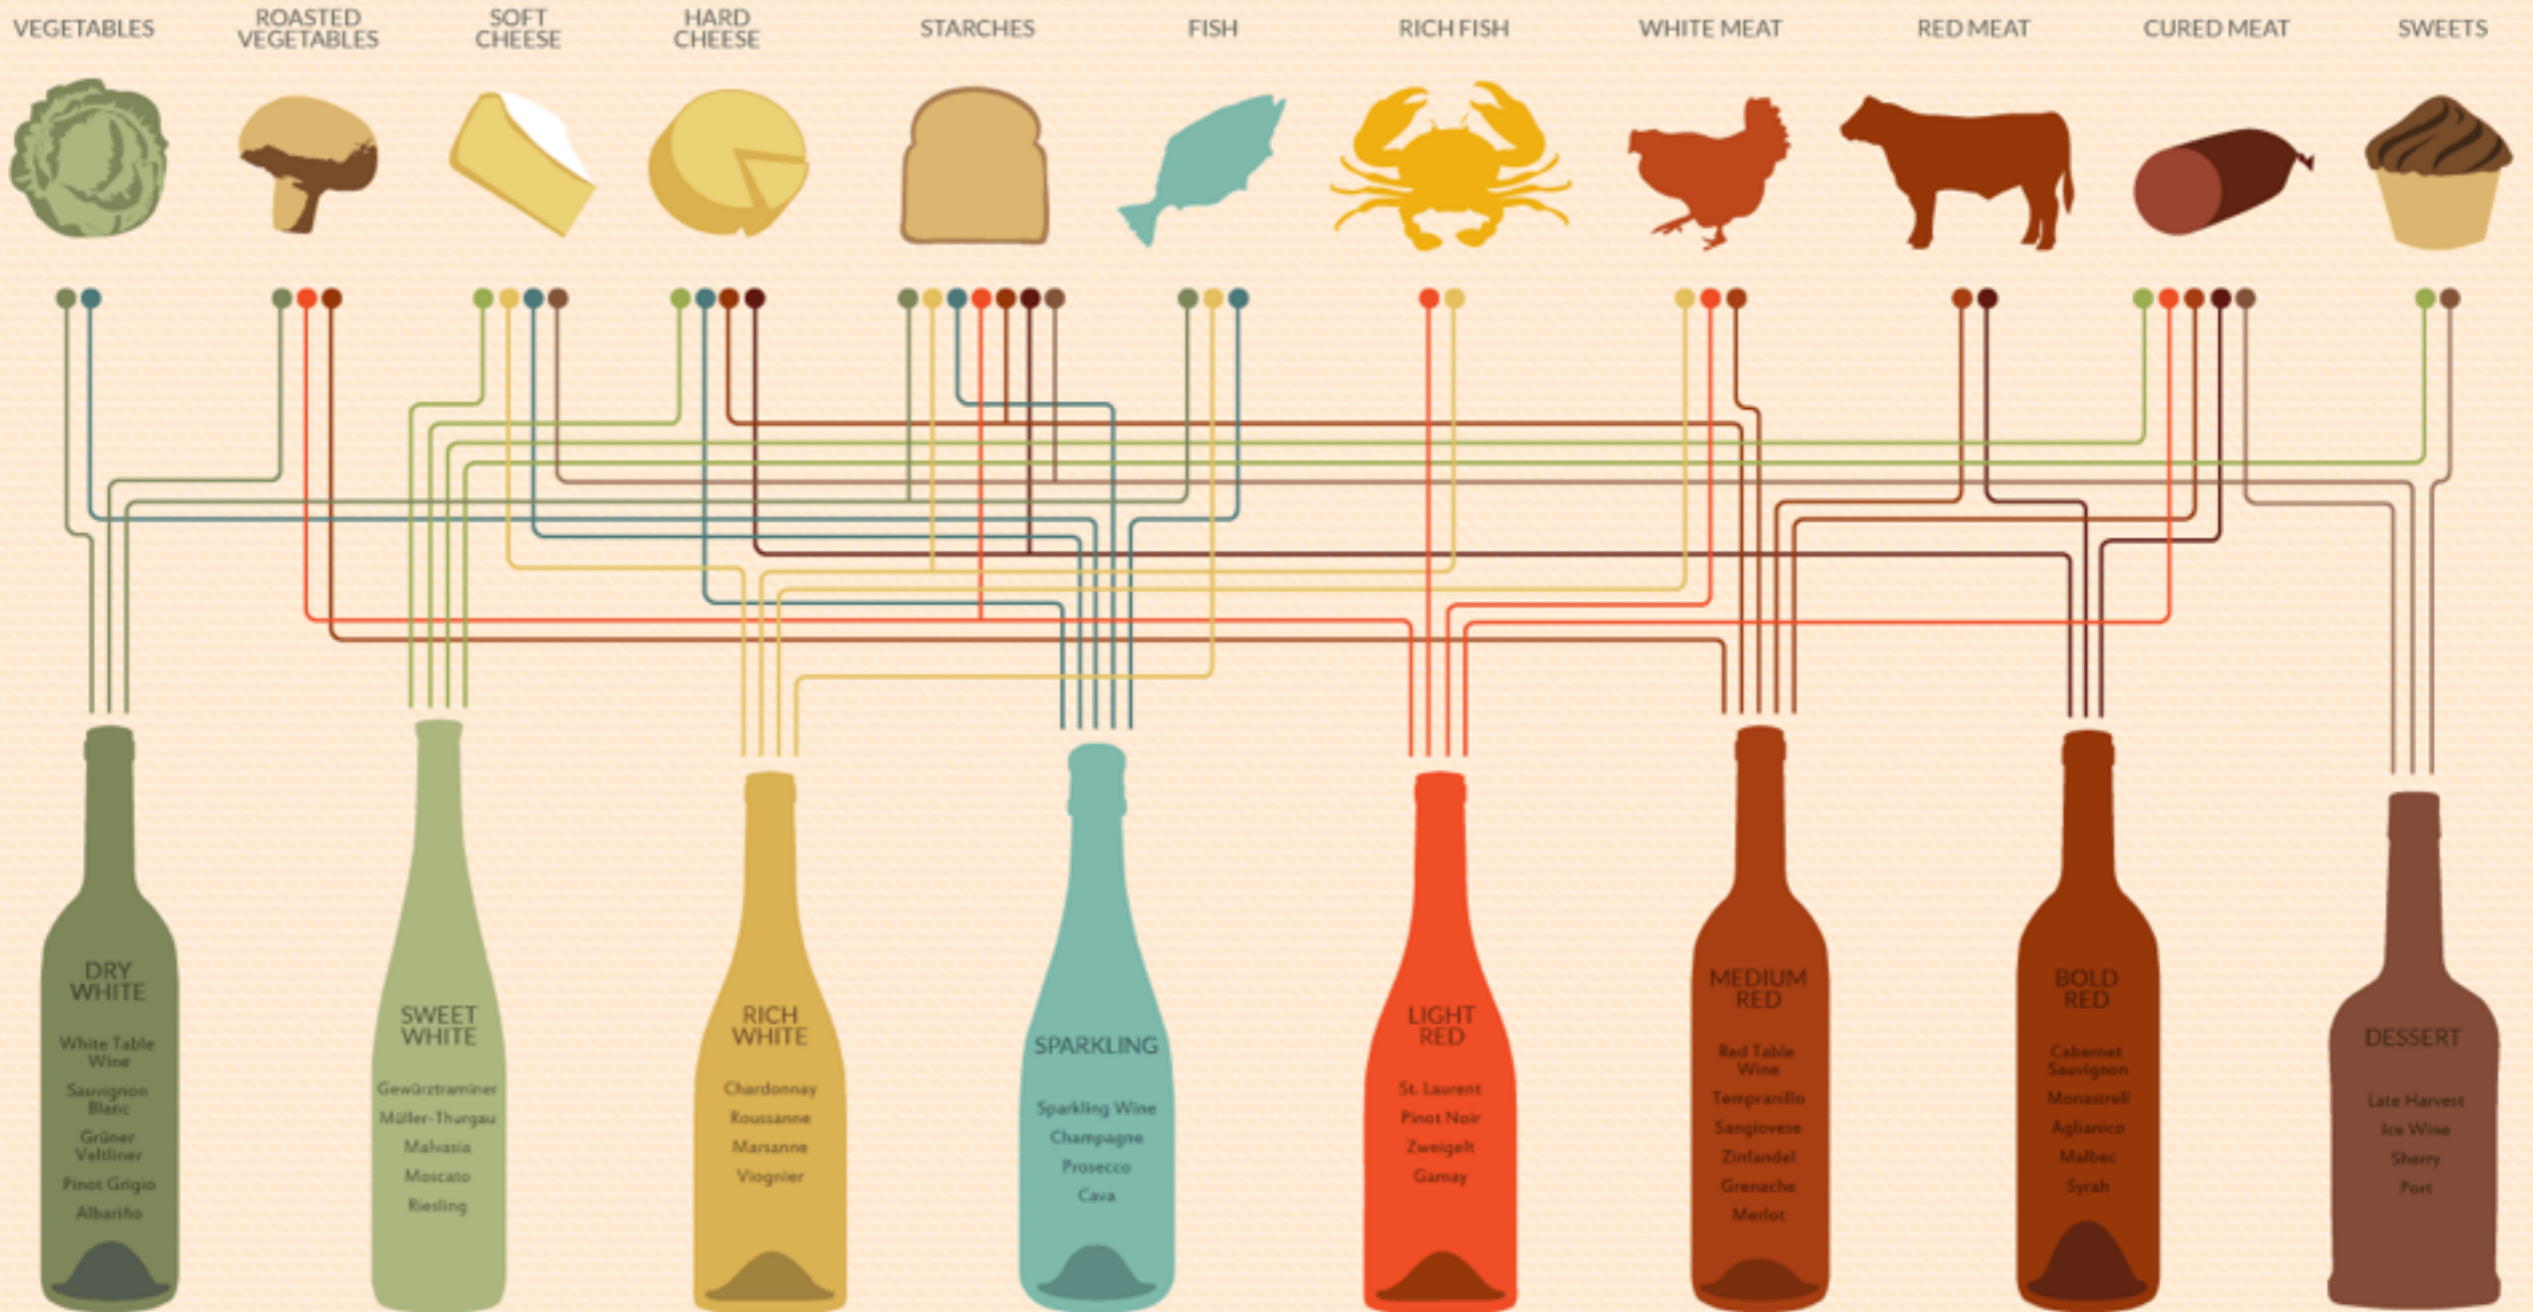

**TOKYO ● 2020**  
CANDIDATE CITY

電話

保存

- ・ 時代

- ・ 文化

- ・ 対象範囲

インフォグラフィックス  
Infographics

# 1000円でどこまで行ける？

# PAIRING WINE & FOOD

FOODS THAT ARE HARD TO MATCH WITH WINE

- ASPARAGUS
- GREEN BEAN
- ARTICHOKE
- BRUSSEL SPROUT
- CHOCOLATE

ビッグデータ  
Big data

分析  
Analyze

データ  
Data

データ  
Data

視覚化  
Visualize