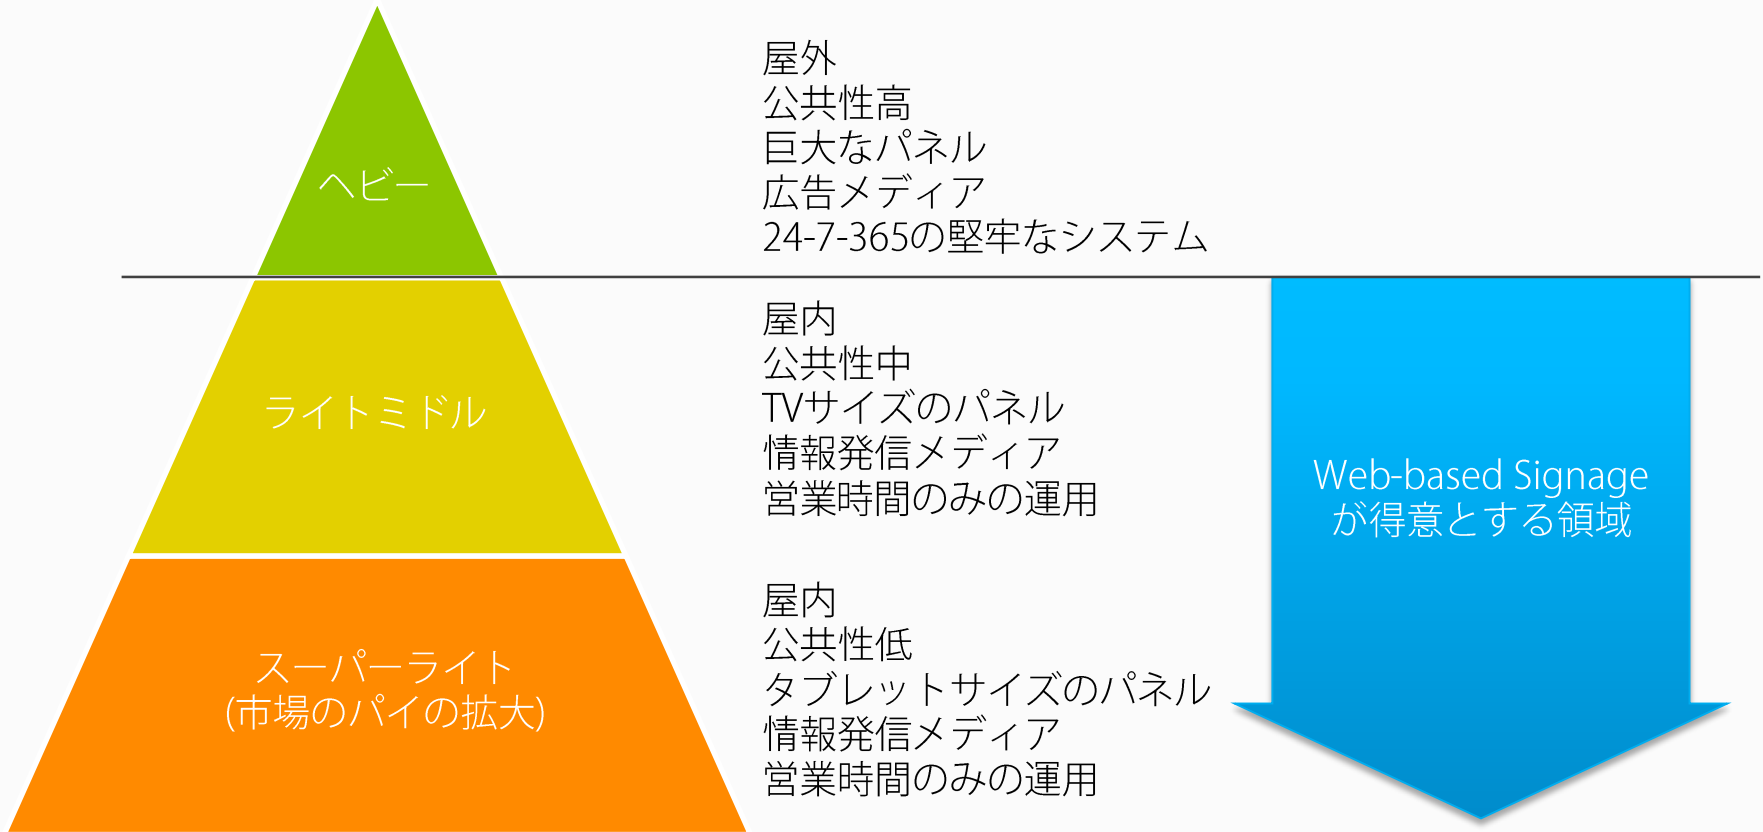

WBSがターゲットとする市場