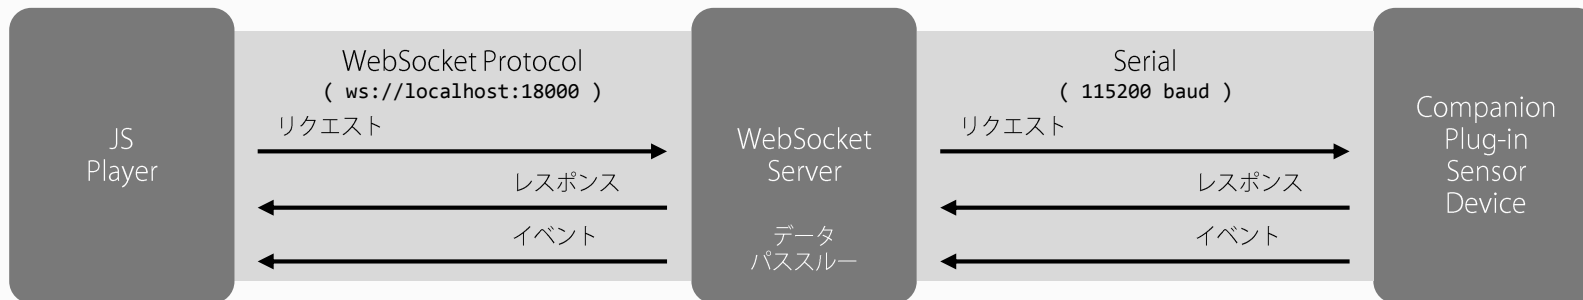

One Source Multi Use

WBSシステム構成

ワンボードPCの評価

- 低スペックハードでのJSプレーヤ動作検証
- センサー連動によるWBSの付加価値の模索

Companion Device

センサーデバイスとの連携

データ送受信手順とフォーマットを汎用的に定義し、
STBではセンサー固有の処理をさせないことで
Sensor Deviceのプラグイン化を容易に

デモ