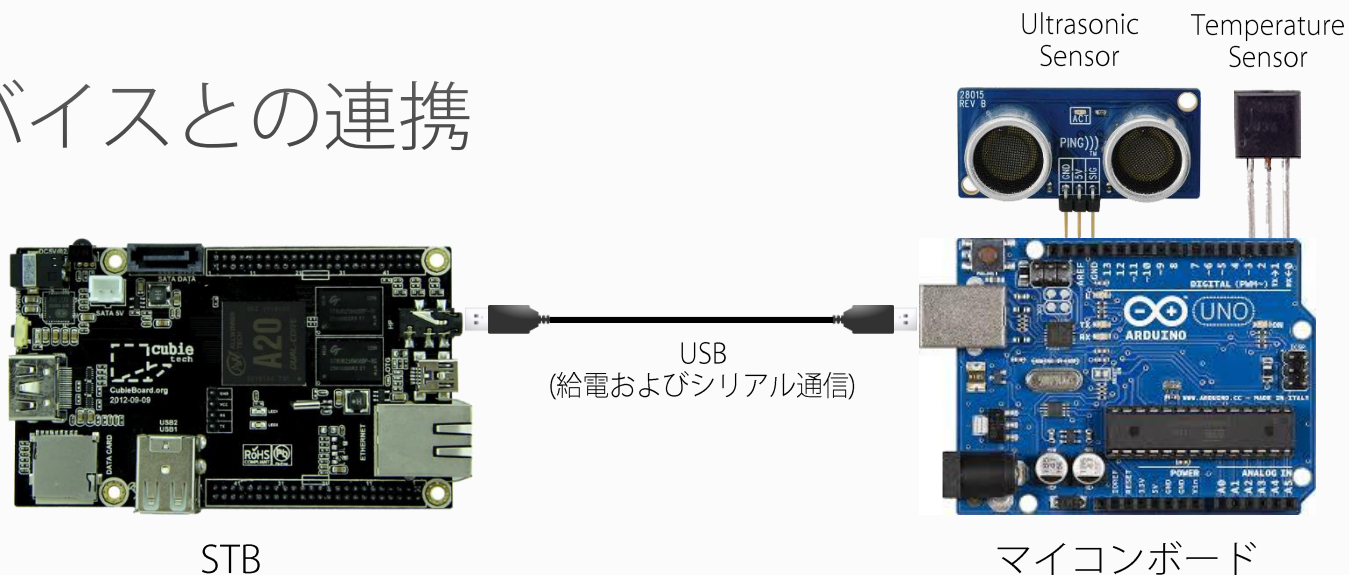

One Source Multi Use

WBSシステム構成

ワンボードPCの評価

- 低スペックハードでのJSプレーヤ動作検証
- センサー連動によるWBSの付加価値の模索

Companion Device

センサーデバイスとの連携

データ送受信手順とフォーマットを汎用的に定義し、
STBではセンサー固有の処理をさせないことで
Sensor Deviceのプラグイン化を容易に

デモ