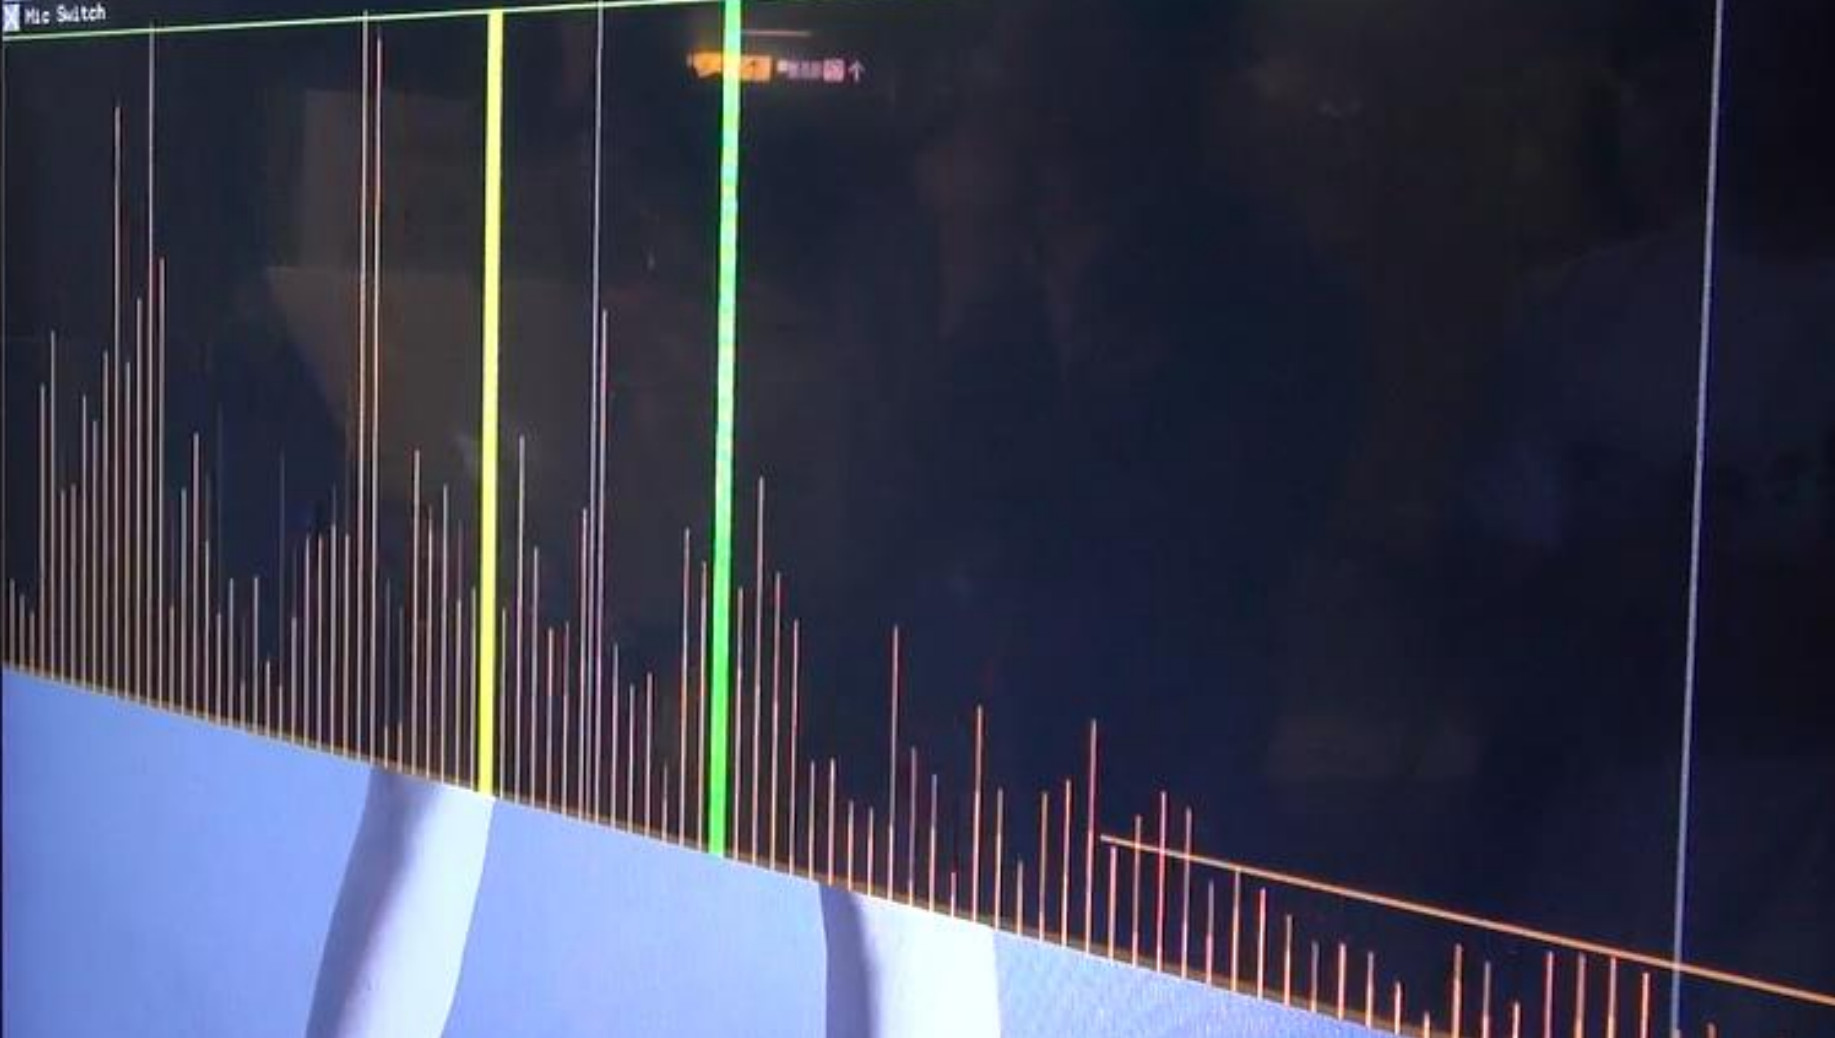

TECHNOLOGY

Volume	850,776
Low Threshold: (x:Range-min y:Range-max z:Threshold)	868,408
Range Low	406,367
A	
M	
Z	
High Threshold: (x:Range-min y:Range-max z:Threshold)	-
Range High	1163,88
A	1170,45
M	406,367
Z	4

☐ Mic Switch