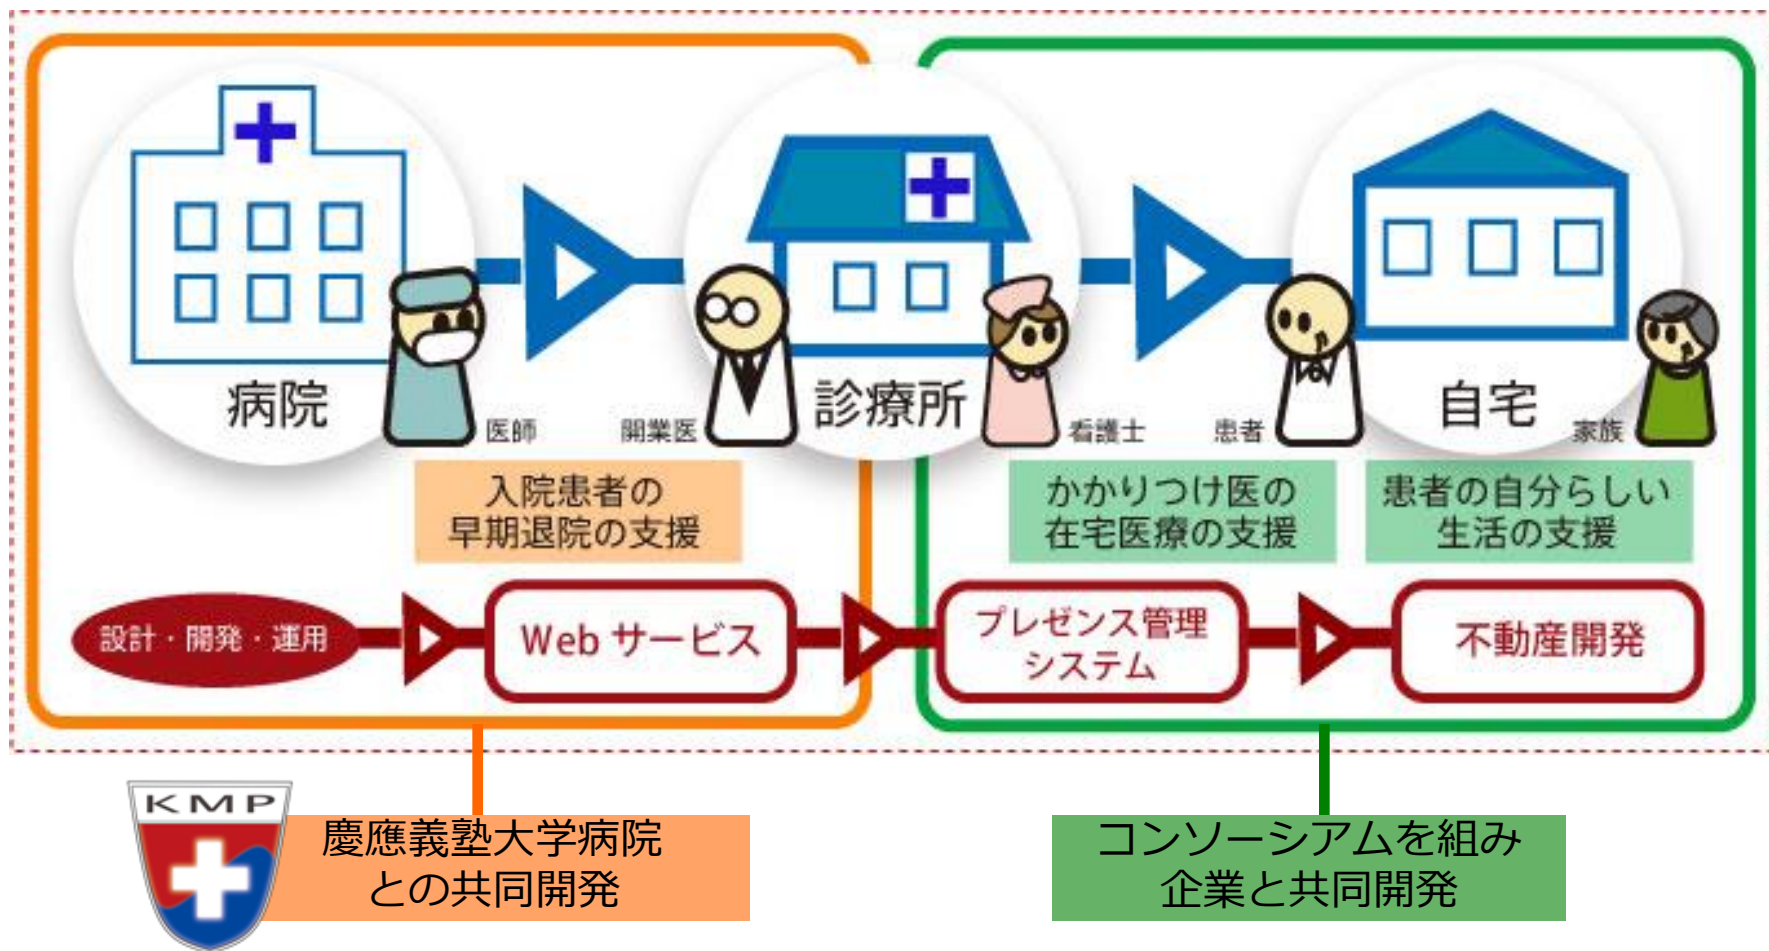

DIGITAL
SIGNAGE
CONSORTIUM

DSC

中村伊知哉
IchiyaNakamura

慶應義塾大学大学院メディアデザイン研究科
KEIO MEDIA DESIGN

慶應義塾

デジタルサイネージとの インタラクティブデザイン構築

KMDデザインチーム

サイネージと利用者とのインタラクティブデザイン
サイネージを通じた複数の利用者同士の
インタラクティブ・コミュニケーションのデザイン

現在取り組んでいる研究・プロジェクト

- ・ 駅ナカにあるサイネージと利用者が持つSuicaを連動させたサービス提供
(JEKIとのコラボレーション)
利用者それぞれが持つ駅の利用履歴（行動履歴）などから個々のユーザーに向けたサービスを提供する・空間とサイネージのトータルデザイン
- ・ 街中や商店街などに設置されたサイネージと、スマートフォンなどの高機能端末を連携させ、サービス提供する（スポンサー未定）
携帯端末のデザインから・サイネージその物のデザイン・およびその連携までをトータルにデザイン

医療が生活にとけこんだ新しい地域社会を作り出す

Net

IP Data Casting

IP データ放送実験/スポットワンセグ
on MediaFlo, ISDB-Tmm, IPTV,

Net

IP Data Casting

Industry

HAKUHODO