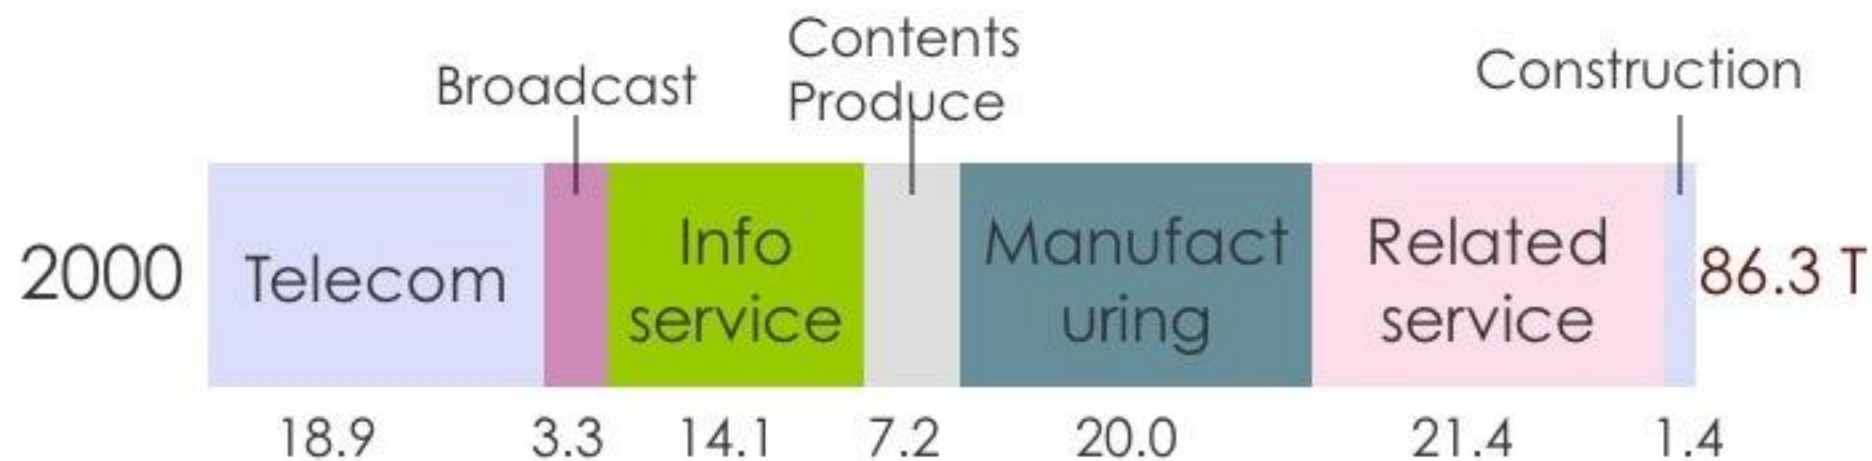

Kids

Digital Kids

コミュニケーション

デジタル
伝送路

2011年

DISPLAY

NETWORK

CONTENTS