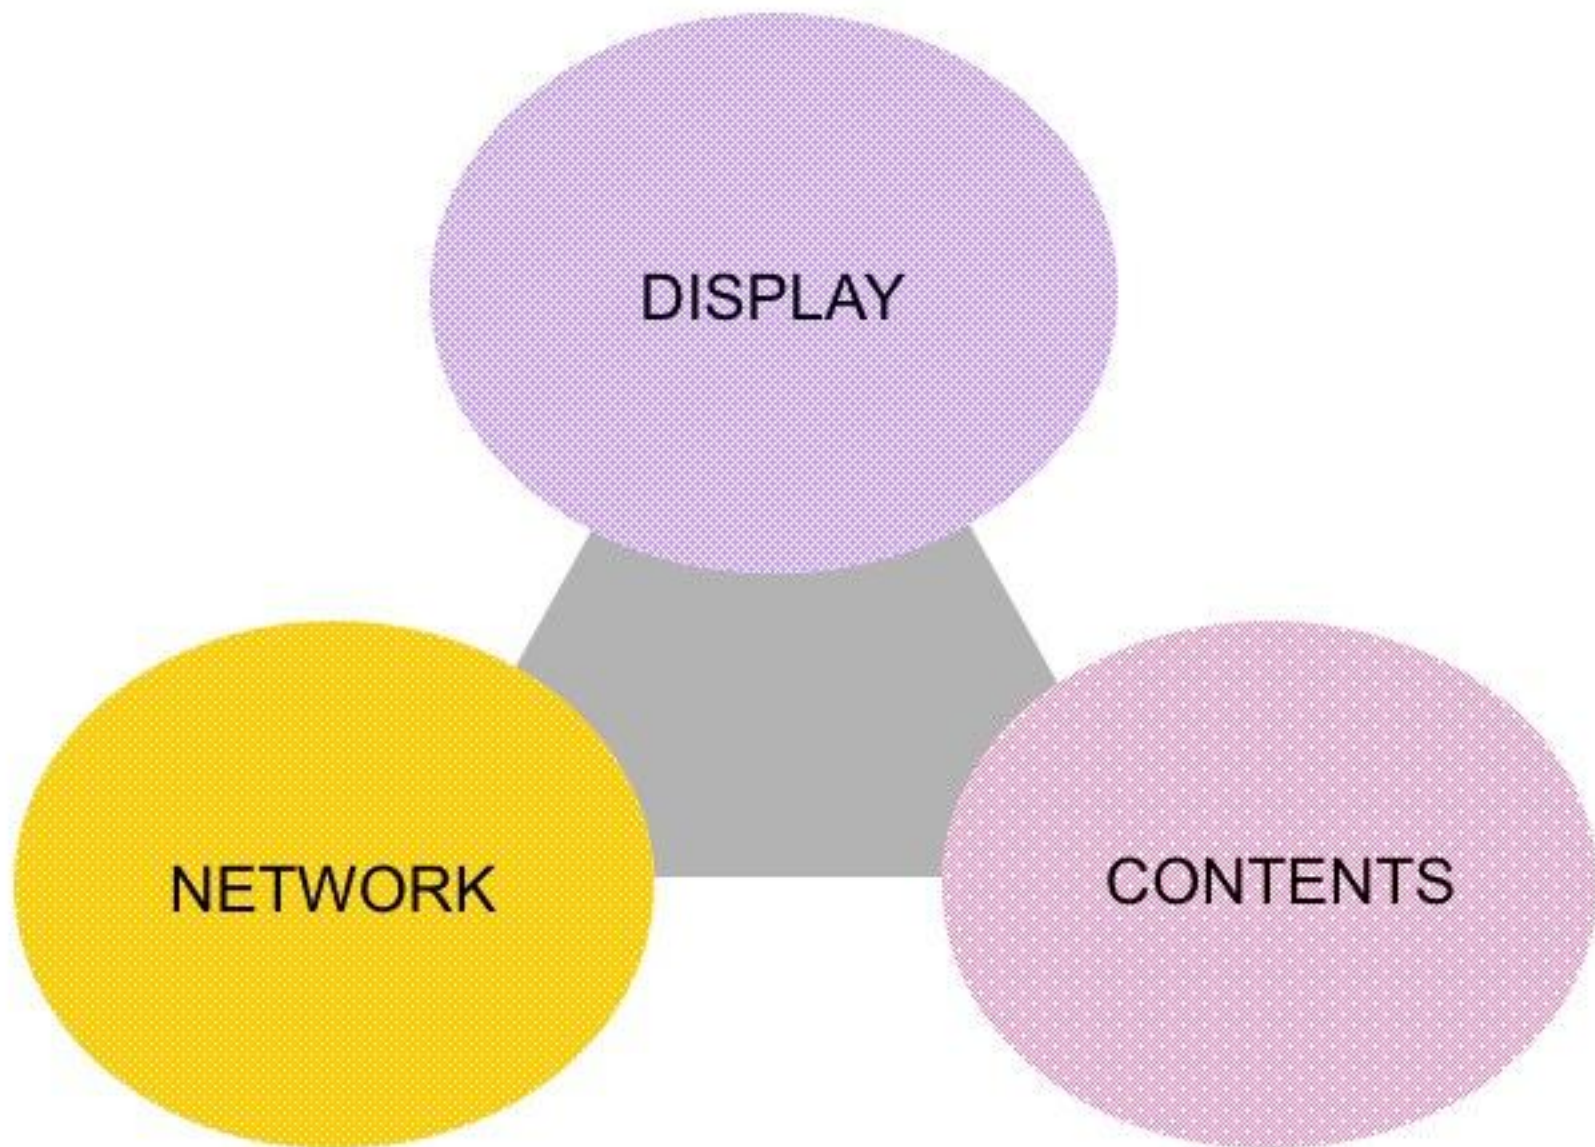

現在取り組んでいる研究・プロジェクト

- ・ 駅ナカにあるサイネージと利用者が持つSuicaを連動させたサービス提供
(JEKIとのコラボレーション)
利用者それぞれが持つ駅の利用履歴（行動履歴）などから個々のユーザーに向けたサービスを提供する・空間とサイネージのトータルデザイン
- ・ 街中や商店街などに設置されたサイネージと、スマートフォンなどの高機能端末を連携させ、サービス提供する（スポンサー未定）
携帯端末のデザインから・サイネージその物のデザイン・およびその連携までをトータルにデザイン

Kids

Digital Kids

コミュニケーション

デジタル
伝送路

2011年

DISPLAY

NETWORK

CONTENTS