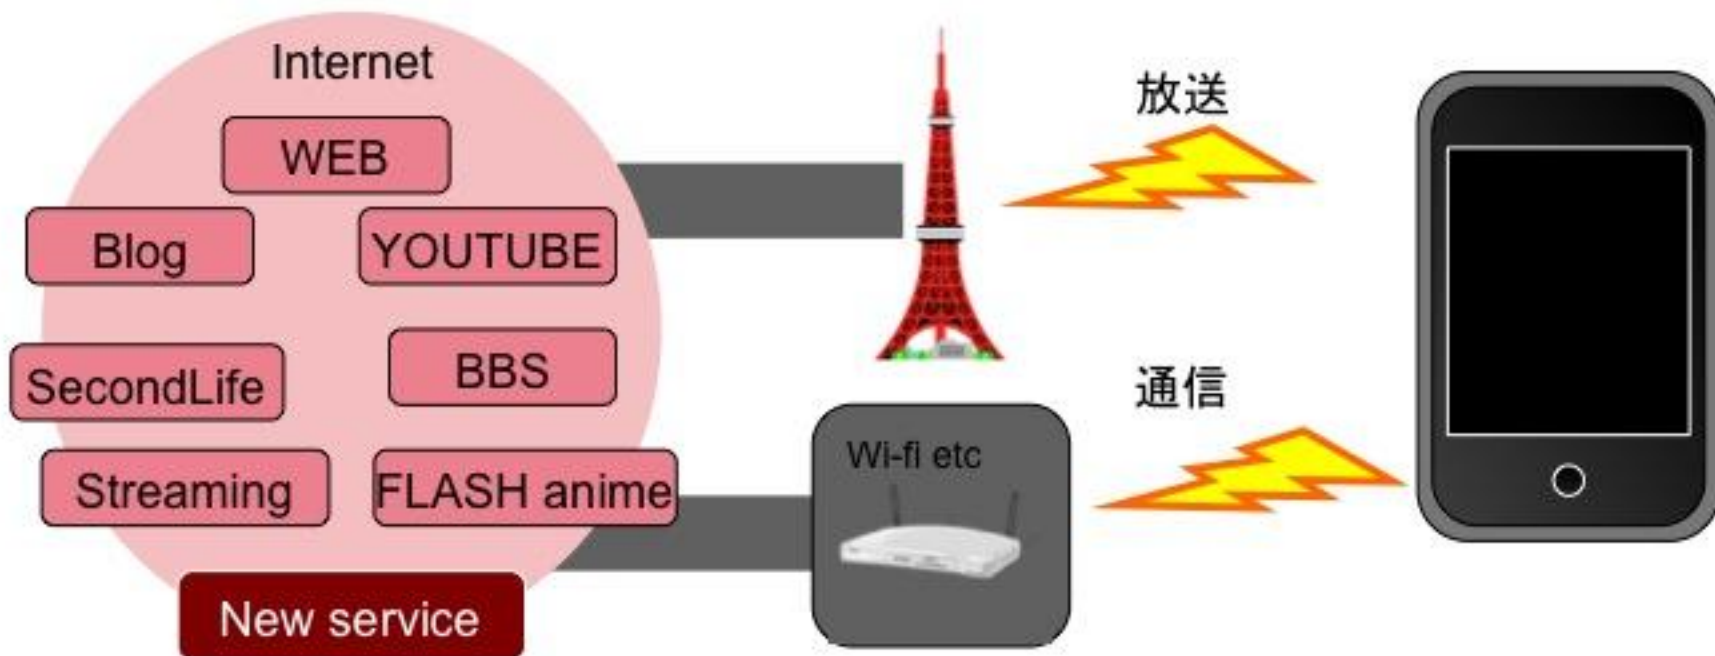

現在取り組んでいる研究・プロジェクト

- ・ 駅ナカにあるサイネージと利用者が持つSuicaを連動させたサービス提供
(JEKIとのコラボレーション)
利用者それぞれが持つ駅の利用履歴（行動履歴）などから個々のユーザーに向けたサービスを提供する・空間とサイネージのトータルデザイン
- ・ 街中や商店街などに設置されたサイネージと、スマートフォンなどの高機能端末を連携させ、サービス提供する（スポンサー未定）
携帯端末のデザインから・サイネージその物のデザイン・およびその連携までをトータルにデザイン

医療が生活にとけこんだ新しい地域社会を作り出す

Net

IP Data Casting

IP データ放送実験/スポットワンセグ
on MediaFlo, ISDB-Tmm, IPTV,

Net

IP Data Casting

Industry

HAKUHODO